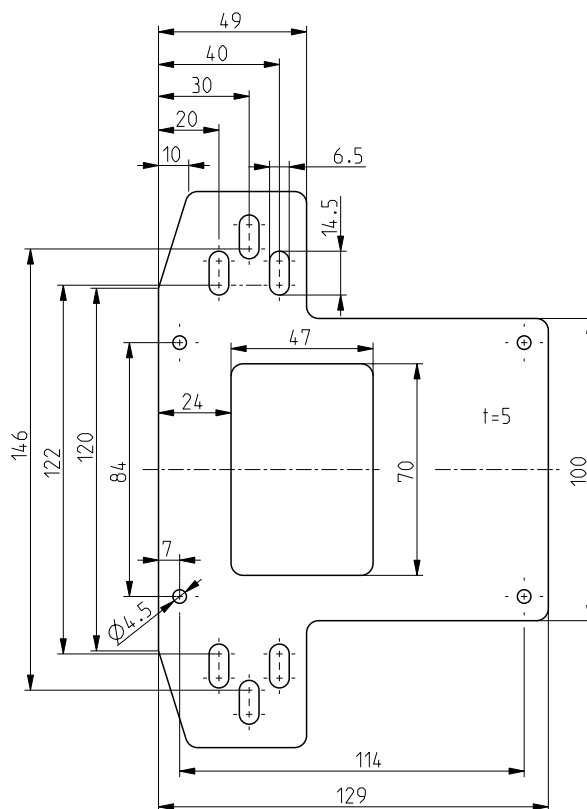

### Płytki montażowa MP AZM 415-22

Nr. katalogowy: 1180143 (nr. katalogowy stary: 01.08.0265)

#### Cechy produktu

- Do łatwego montażu na profilach systemowych, np. o szerokości 40, 60 lub 80 mm
- Grubość płytki 5 mm
- Montaż AZM 415 lub AZP 415

#### Wymiary

Zastrzega się możliwość wystąpienia błędów i zmian technicznych.