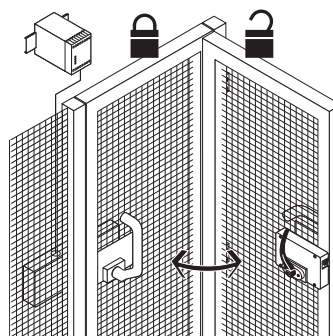

Aktywator AZM 415-B30