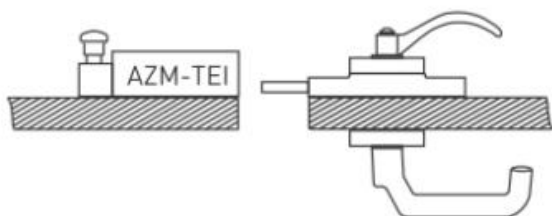

Montaż AZM 415-B30-01