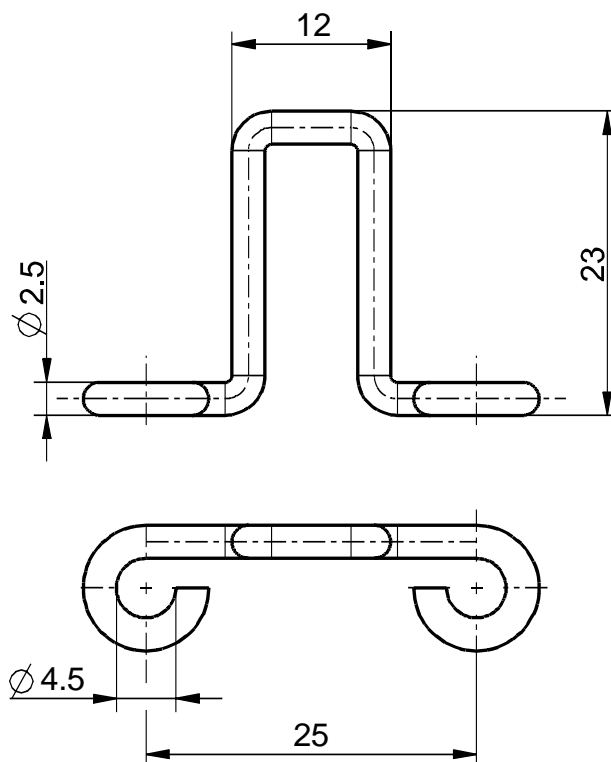

### Aktywator do ES/Ex 14 AZ

Nr. katalogowy: 1179003 (nr. katalogowy stary: 02.14.6801)

#### Cechy produktu

- Napęd ze stali nierdzewnej
- Kąt aktywacji na uchylnych drzwiach kabinowych/drzwiach szybowych  
a = 100 mm i b = 100 mm
- Niewspółosiowość x = 2.5 mm

#### Wymiary

Zastrzega się możliwość wystąpienia błędów i zmian technicznych.

#### Promienie aktywacji

---

Oś zawiasu powinna znajdować się  $x$  mm powyżej górnej krawędzi wyłącznika bezpieczeństwa i w tej samej płaszczyźnie.

$a$  = Promień aktywacji poprzecznie do płaszczyzny aktywatora