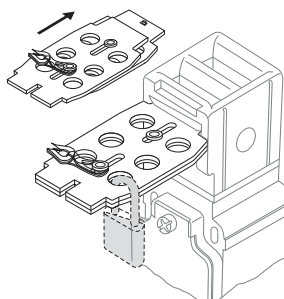

Akcesoria do wyłączników bezpieczeństwa

Blokada pod kłódkę SZ 16/335

Nr. katalogowy: 1170535 (nr. katalogowy stary: 01.08.0155)

Cechy produktu

- Dla zapobieżenia nieumyślnemu zamknięciu osłony, np. podczas serwisowania, poprzez uniemożliwienie aktywacji wyłącznika

Wymiary

Zastrzega się możliwość wystąpienia błędów i zmian technicznych.