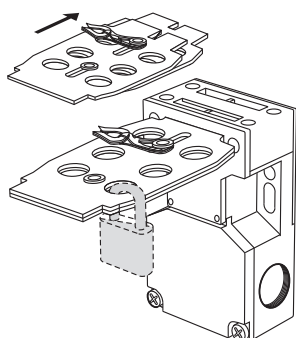

Akcesoria do wyłączników bezpieczeństwa

Blokada pod kłódkę SZ 16/335

Nr. katalogowy: 1170535 (nr. katalogowy stary: 01.08.0155)

Cechy produktu

- Dla zapobieżenia nieumyślnemu zamknięciu osłony, np. podczas serwisowania, poprzez uniemożliwienie aktywacji wyłącznika

Wymiary

Zastrzega się możliwość wystąpienia błędów i zmian technicznych.