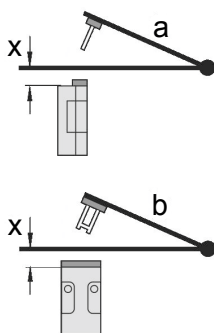

#### Cechy produktu

- Szczególnie odpowiednie dla osłon zawiasowych
- Kąt aktywacji na osłonach uchylnych  $a = 900$  mm i  $b = 700$  mm
- Niewspółosiowość  $x = 16$  mm

#### Wymiary

#### Promienie aktywacji

Oś zawiasu powinna znajdować się  $x$  mm powyżej górnej krawędzi wyłącznika bezpieczeństwa i w tej samej płaszczyźnie.

$a$  = Promień aktywacji poprzecznie do płaszczyzny aktywatora