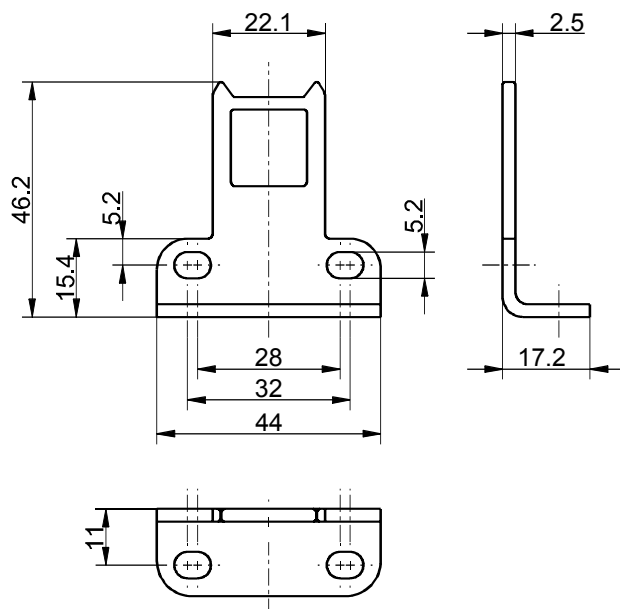

### Aktywator kątowy AZ 335/355-B5

Nr. katalogowy: 1170538 (nr. katalogowy stary: 01.08.0158)

#### Cechy produktu

- Szczególnie odpowiednie dla osłon zawiasowych
- Kąt aktywacji na osłonach uchylnych  $a = 900$  mm i  $b = 700$  mm
- Niewspółosiowość  $x = 16$  mm

#### Wymiary

#### Promienie aktywacji

Oś zawiasu powinna znajdować się  $x$  mm powyżej górnej krawędzi wyłącznika bezpieczeństwa i w tej samej płaszczyźnie.

$a$  = Promień aktywacji poprzecznie do płaszczyzny aktywatora