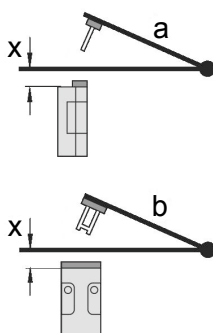

Akcesoria do Ex 355 AZ

Aktywator prosty AZ 335/355-B1-2245 z gumkami antywibracyjnymi

Nr. katalogowy: 1170537 (nr. katalogowy stary: 01.08.0157)

Cechy produktu

- Wkładki gumowe tłumiące drgania aktywatora
- Kąt aktywacji na osłonach uchylnych $a = 900$ mm i $b = 700$ m
- Niewspółosiowość $x = 3$ mm

Wymiary

Promienie aktywacji

Oś zawiasu powinna znajdować się x mm powyżej górnej krawędzi wyłącznika bezpieczeństwa i w tej samej płaszczyźnie.

a = Promień aktywacji poprzecznie do płaszczyzny aktywatora

b = Promień aktywacji w linii płaszczyzny aktywatora

x = Dopuszczalna tolerancja osiowa

Uwaga! X musi odnosić się do powierzchni obudowy, a nie do umieszczonego w wyłączniku aktywatora!

Zastrzega się możliwość wystąpienia błędów i zmian technicznych.