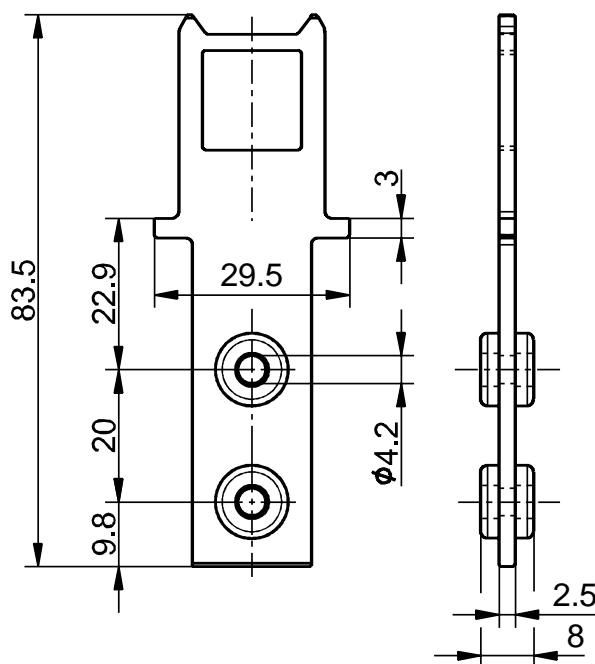

Akcesoria do Ex 355 AZ

Aktywator prosty AZ 335/355-B1-2245 z gumkami antywibracyjnymi

Nr. katalogowy: 1170537 (nr. katalogowy stary: 01.08.0157)

Cechy produktu

- Wkładki gumowe tłumiące drgania aktywatora
- Kąt aktywacji na osłonach uchylnych $a = 900$ mm i $b = 700$ m
- Niewspółosiowość $x = 3$ mm

Wymiary

Promienie aktywacji

Oś zawiasu powinna znajdować się x mm powyżej górnej krawędzi wyłącznika bezpieczeństwa i w tej samej płaszczyźnie.

a = Promień aktywacji poprzecznie do płaszczyzny aktywatora

b = Promień aktywacji w linii płaszczyzny aktywatora

x = Dopuszczalna tolerancja osiowa

Uwaga! X musi odnosić się do powierzchni obudowy, a nie do umieszczonego w wyłączniku aktywatora!

Zastrzega się możliwość wystąpienia błędów i zmian technicznych.