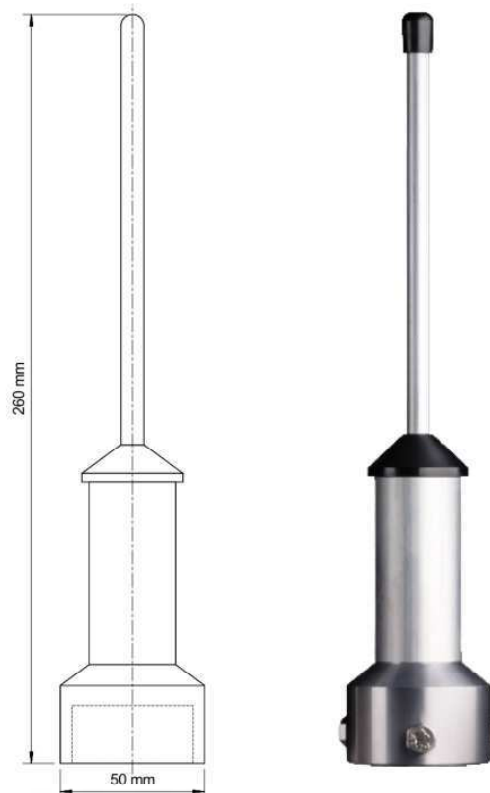

### Antena RF o dużym wzmacnieniu 868MHz

Nr. katalogowy: 1187161 (nr. katalogowy stary: 90598003)

#### Cechy produktu

- Antena RF o dużym wzmacnieniu do montażu na maszcie o średnicy do 41 mm
- Wzmacnienie 3.5 dBi
- Wewnętrzne uziemienie zabezpieczające przed piorunami

#### Wymiary

#### Dane techniczne

Zakres częstotliwości  
868 MHz

Przyłącze  
Gniazdo wtyczki typu N

Średnica masztu  
maks. 41 mm

Wysokość  
260 mm

Waga  
190 g