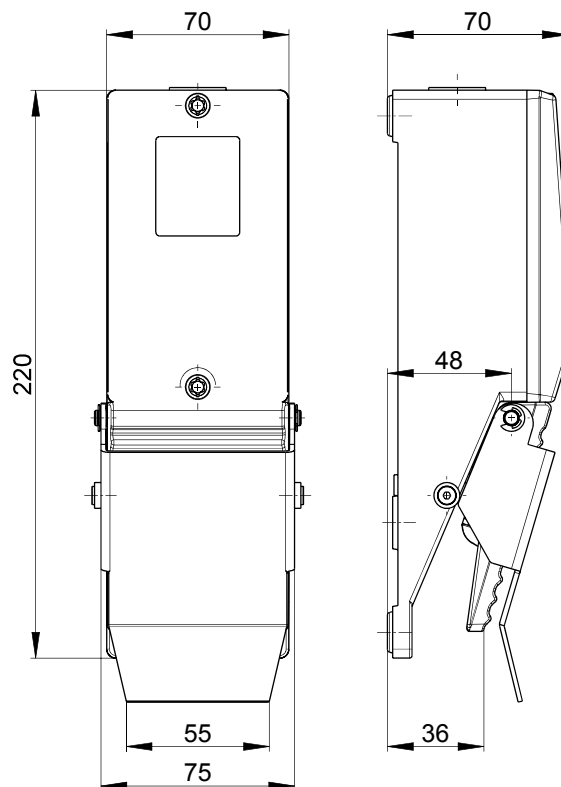

Akcesoria do wyłączników nożnych Osłona pedału K Nr. katalogowy: Na życzenie

Cechy produktu

- Zabezpieczenie przed nieumyślną lub przypadkową aktywacją wyłącznika nożnego

Uwagi

- Niemożliwe późniejsze doposażenie wyłącznika w osłonę pedału K

Wymiary

Zastrzega się możliwość wystąpienia błędów i zmian technicznych.