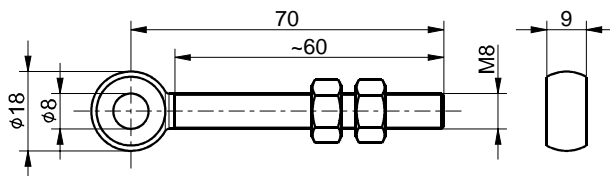

Akcesoria do wyłączników linkowych bezpieczeństwa Śruba oczkowa BM8 x 70 z 2 nakrętkami Nr. katalogowy: 1476846

Cechy produktu

- Zgodnie z DIN 444, typ LB
- Stal ocynkowana
- Dostarczane z 2 nakrętkami sześciokątnymi

Wymiary

Zastrzega się możliwość wystąpienia błędów i zmian technicznych.