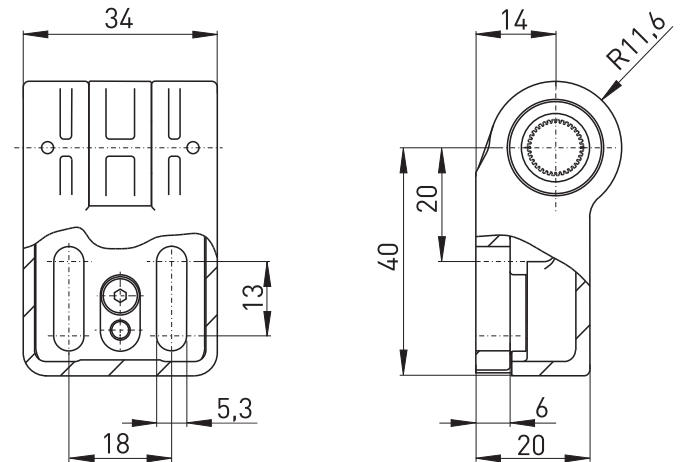

Toebehoren voor scharnierschakelaars Verstelbaar scharnier L

Materiaal-nr.: 1169836 (oude materiaal-nr.: 01.08.0147)

Productkenmerken

- Geschikt voor ES 98 SB-10mm, Ex 98 SB-10mm en Ex 355 V10S
- Incl. spanpen, 1 blinde plug en 2 schroeven
M5 x 20 conform ISO 7380

Dimensies

Verstelbaar scharnier L

Onder voorbehoud van errata en technische wijzigingen.