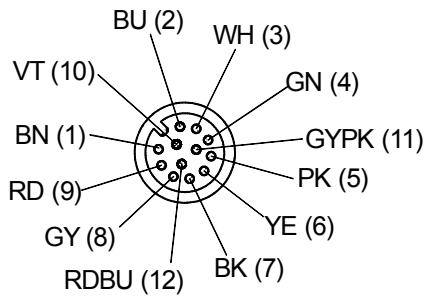

Koppelingen voor multifunctionele grepen
Koppeling M12 x 1, 12-polig 10 m aansluitkabel gebogen
Materiaal-nr.: 1181470 (oude materiaal-nr.: 01.36.2334)

Stekker configuratie

Onder voorbehoud van errata en technische wijzigingen.