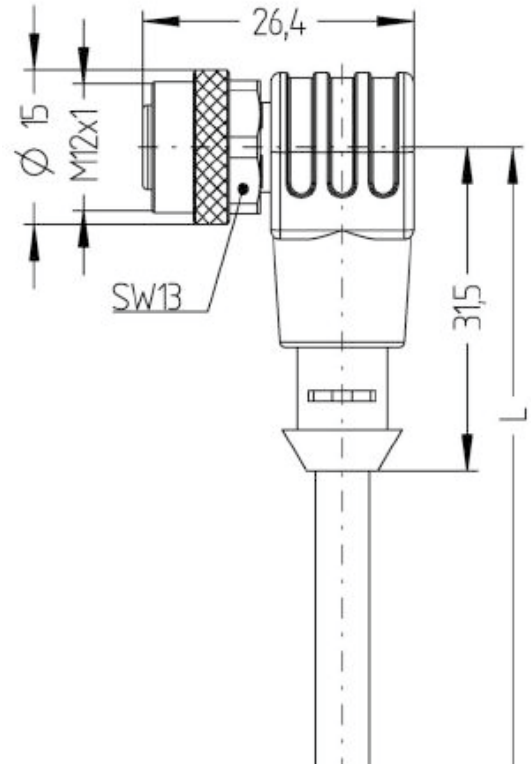

Koppelingen voor multifunctionele grepen Koppeling M12 x 1, 12-polig 10 m aansluitkabel gebogen Materiaal-nr.: 1181470 (oude materiaal-nr.: 01.36.2334)

Productkenmerken

- Koppeling voor stekerverbinding M12 x 1

Dimensies

Technische gegevens

Beveiligingsgraad IP65, IP67, IP68, alleen wanneer aangesloten
Mech. levensduur min. 100 insteekcycli
Aansluittype aansluitkabel PVC, grijs
Kabellengte 10 m
Kabeldiameter 6,1 mm
Aansluitdoorsnede 12 x 0,14 mm ²

Nominale werkspanning U_e max. 30 V
Isolatieweerstand $\geq 10^8 \Omega$
Stroomvoercapaciteit 1,5 A
Omgevingstemperatuur stevig gelegd kabel: $-25^\circ\text{C} \cdots +80^\circ\text{C}$, bewegende kabel: $0^\circ\text{C} \cdots +80^\circ\text{C}$
Gewicht 490 g

Onder voorbehoud van errata en technische wijzigingen.

Koppelingen voor multifunctionele grepen
Koppeling M12 x 1, 12-polig 10 m aansluitkabel gebogen
Materiaal-nr.: 1181470 (oude materiaal-nr.: 01.36.2334)