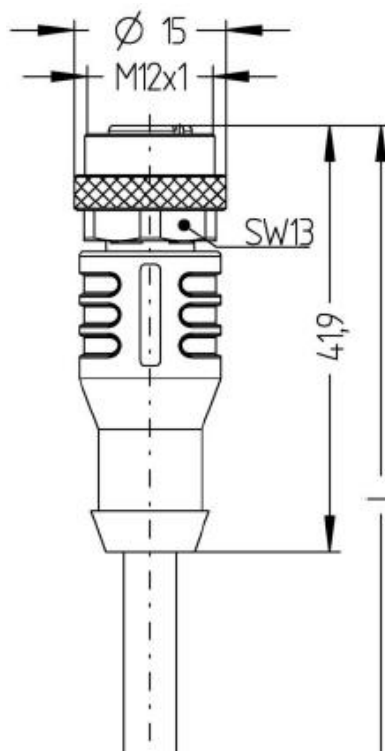

Koppelingen voor multifunctionele grepen Koppeling M12 x 1, 12-polig 5 m aansluitkabel recht Materiaal-nr.: 1179536 (oude materiaal-nr.: 01.36.2316)

Productkenmerken

- Koppeling voor stekerverbinding M12 x 1

Dimensies

Technische gegevens

Beveiligingsgraad
IP65, IP67, IP68, alleen wanneer aangesloten

Mech. levensduur
min. 100 insteekcycli

Aansluittype
aansluitkabel PVC, grijs

Kabellengte
5 m

Kabeldiameter
6,1 mm

Aansluitdoorsnede
12 x 0,14 mm²

Nominale werkspanning U_e
max. 30 V

Isolatieweerstand
 $\geq 10^8 \Omega$

Stroomvoercapaciteit
1,5 A

Omgevingstemperatuur
stevig gelegd kabel: $-25^\circ\text{C} \cdots +80^\circ\text{C}$,
bewegende kabel: $0^\circ\text{C} \cdots +80^\circ\text{C}$

Gewicht
250 g

Onder voorbehoud van errata en technische wijzigingen.

Koppelingen voor multifunctionele grepen
Koppeling M12 x 1, 12-polig 5 m aansluitkabel recht
Materiaal-nr.: 1179536 (oude materiaal-nr.: 01.36.2316)