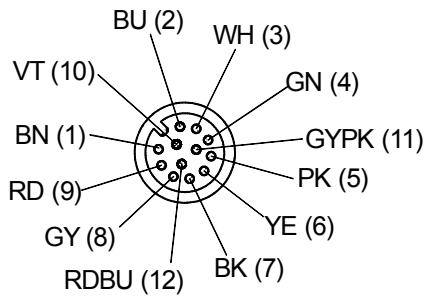

Koppelingen voor multifunctionele grepen
Koppeling M12 x 1, 12-polig 5 m aansluitkabel recht
Materiaal-nr.: 1179536 (oude materiaal-nr.: 01.36.2316)

Stekker configuratie

Onder voorbehoud van errata en technische wijzigingen.