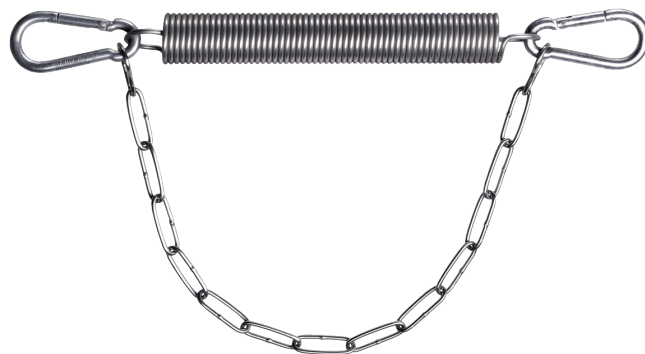

Toebehoren voor noodstop-trekkoordschakelaars Compensatieveer ZS 90/91/92 S Materiaal-nr.: 1184540 (oude materiaal-nr.: 04.76.7101)

Productkenmerken

- Voor trekkabel-noodschakelaars van de series ZS 90 S, ZS 91 S en ZS 92 S
- Met slagbegrenzing
- Ter compensatie van lengteveranderingen als gevolg van temperatuurschommelingen
- Uitvoering bestaande uit: roestvrijstalen ketting, 2 karabijnhaken gegalvaniseerd en trekveer (1.4310)

Dimensies

Onder voorbehoud van errata en technische wijzigingen.