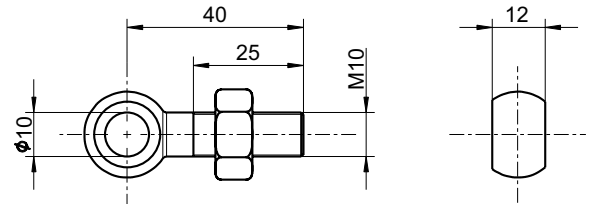

Toebehoren voor noodstop-trekkoordschakelaars Oogbout BM10 x 40 met moer Materiaal-nr.: 1032610 (oude materiaal-nr.: 01.03.0208)

Productkenmerken

- Conform DIN 444
- 40 mm lengte met betrekking tot midden oog, 25 mm schroefdraadlengte, M10 x 1,5 schroefdraad
- Staal verzinkt
- 1 zeskantmoer is inbegrepen

Dimensies

Onder voorbehoud van errata en technische wijzigingen.