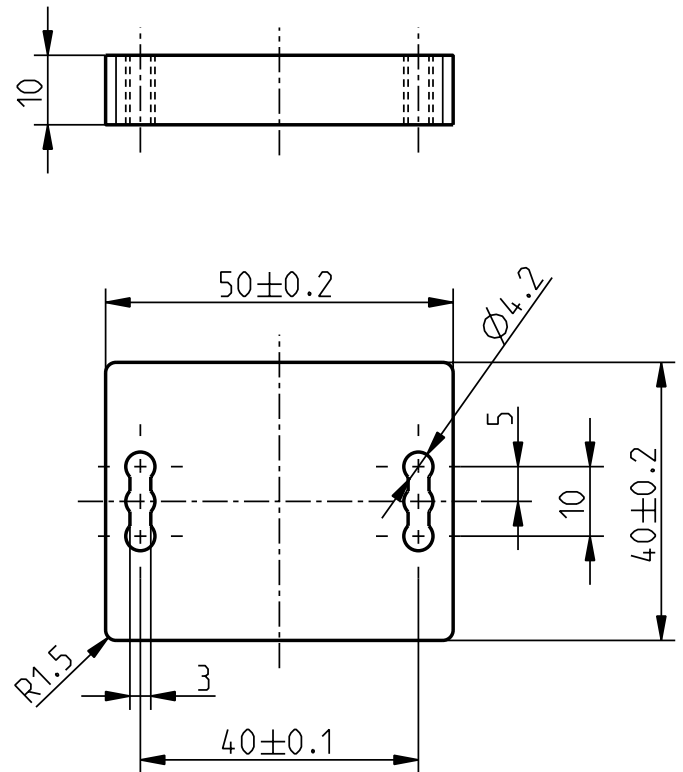

Toebehoren voor RC Si 56 / RC Si 56 Extreme / Ex RC Si 56
Afstandsplaat RC Si 56
Materiaal-nr.: 1184876 (oude materiaal-nr.: 03.56.5302)

Productkenmerken

- Materiaal: POM (zwart)

Dimensies

Onder voorbehoud van errata en technische wijzigingen.