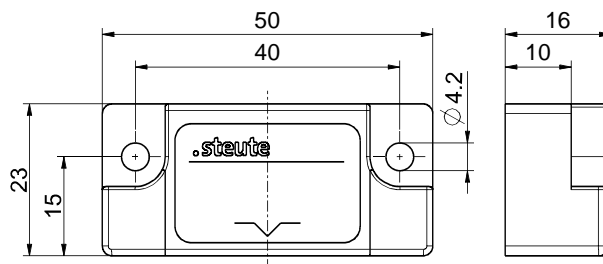

Toebehoren voor RC Si 56 / RC Si 56 Extreme Activeringsmagneet gecodeerd MC 56 Materiaal-nr.: 1180987 (oude materiaal-nr.: 05.00.8217)

Productkenmerken

- Actuator voor RC Si 56
- Compact ontwerp
- Geschikt voor prefab-profielen van 30 mm
- Behuizing: met glasvezel versterkt thermoplast, zelfdovend
- Magneet: NdFeB
- Temperatuurbestendig van -40 °C tot +80 °C

Dimensies

Onder voorbehoud van errata en technische wijzigingen.