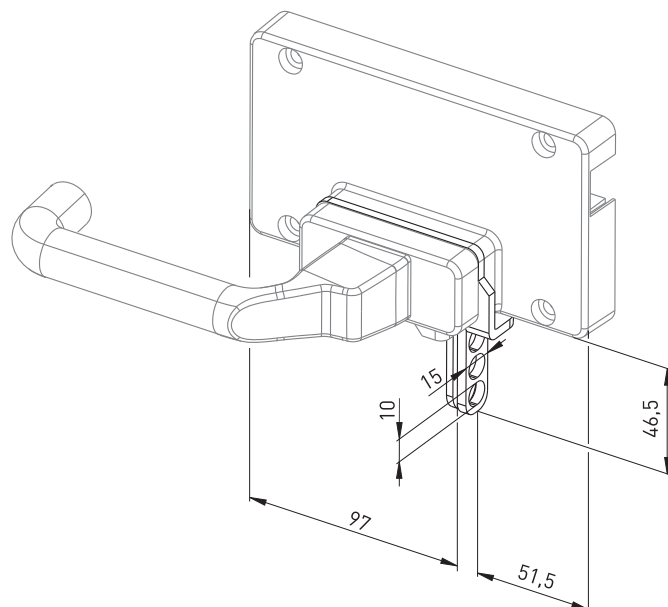

#### Productkenmerken

- Voor actuators AZM 415-B30-02, -04, -05 and -07
- Ter bescherming tegen onbedoeld sluiten, bijv. bij montagewerkzaamheden door voorkoming van de activering van de schakelaar
- Geschikt voor montage binnen en buiten de gevarenzone
- Getoond wordt de uitvoering SZ 415-1, versie SZ 415-2 is een spiegelbeeld

#### Dimensies

Onder voorbehoud van errata en technische wijzigingen.