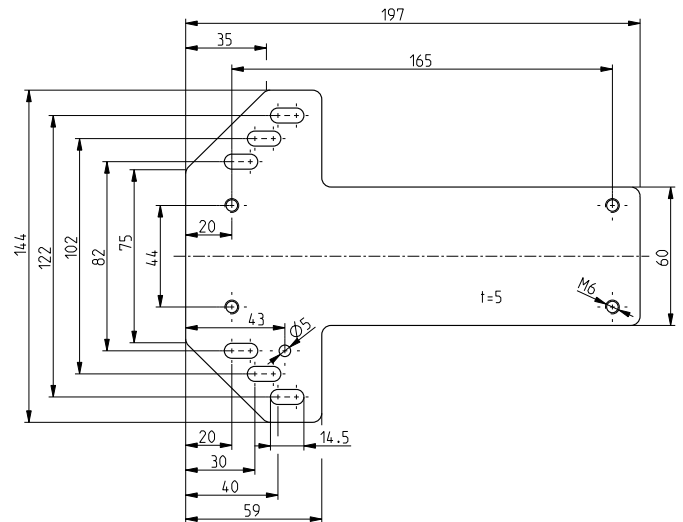

Toebehoren voor Ex AZM 415 / Ex AZP 415

Montageplaat MP AZM 415-B4pS

Materiaal-nr.: 1181420 (oude materiaal-nr.: 01.08.0276)

Productkenmerken

- Voor montage op profielsystemen van de breedtes 40, 60 of 80 mm
- Plaatdikte 5 mm
- Montageplaat MP AZM 415-B4pS: Montage van een actuator AZM 415-B4pS

Dimensies

Onder voorbehoud van errata en technische wijzigingen.