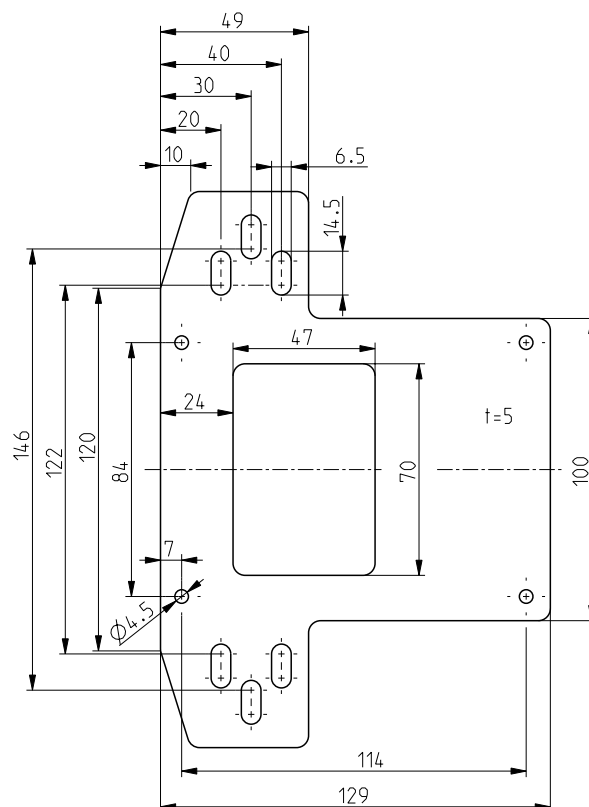

### Montageplaat MP AZM 415-22

Materiaal-nr.: 1180143 (oude materiaal-nr.: 01.08.0265)

#### Productkenmerken

- Voor montage op profielsystemen van de breedtes 40, 60 of 80 mm
- Plaatdikte 5 mm
- Montage van een AZM 415 of AZP 415

#### Dimensies

Onder voorbehoud van errata en technische wijzigingen.