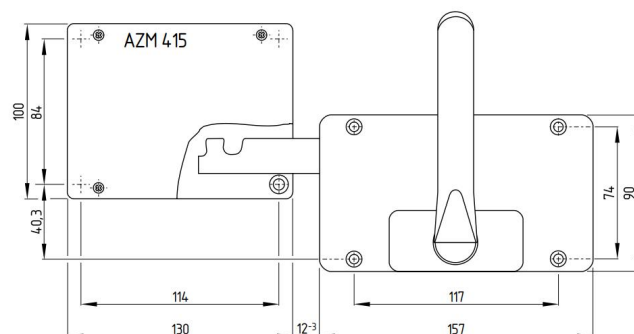

#### Productkenmerken

- Voor alle veiligheidsvoorzieningen
- Er hoeft niet met een draaicirkel rekening worden gehouden
- Geen verdere grepen/hendels op de veiligheidsvoorziening noodzakelijk
- Bedieningsgreep met arretering
- Afbreekkracht 25.000 N
- Spertang SZ 415-1 of SZ 415-2 tegen onopzettelijke sluiten leverbaar
- Deurdikte tot max. 100 mm
- Voor bevestigingsschroeven M6

#### Dimensies