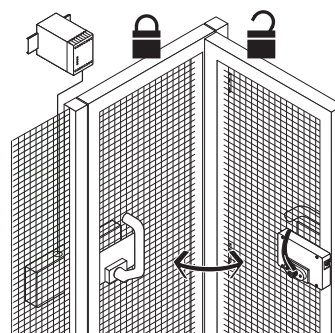

Actuator AZM 415-B30