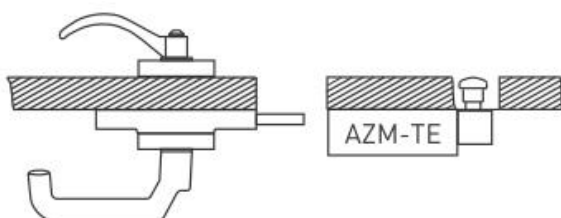

Toebehoren voor Ex AZM 415 / Ex AZP 415

Actuator AZM 415-B30-06

Materiaal-nr.: 1186306 (oude materiaal-nr.: 01.08.0262)

Productkenmerken

- Voor alle veiligheidsvoorzieningen
- Er hoeft niet met een draaicirkel rekening worden gehouden
- Geen verdere grepen/hendels op de veiligheidsvoorziening noodzakelijk
- Bedieningsgreep met arretering
- Paniekgreep voor het openen van de veiligheidsvoorziening binnen de gevarenzone: 1. Slagknop indrukken, 2. Paniekgreep draaien
- Afbreekkracht 25.000 N
- Spertang SZ 415-1 of SZ 415-2 tegen onopzettelijke sluiten leverbaar
- Deurdikte tot max. 100 mm
- Voor bevestigingsschroeven M6

Opmerkingen

- Voor deurstootblok links
- Actuator-montage buiten, zie gele markering in tekening
- Gebruik alleen met Ex AZM 415 TE mogelijk

Dimensies

Montage AZM 415-B30-06

Actuator AZM 415-B30

Actuator-montage buiten