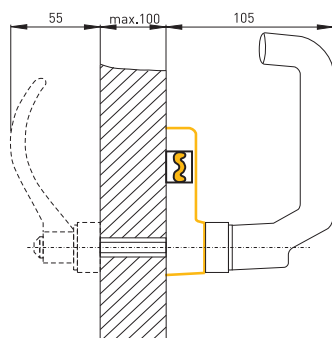

Opmerkingen

- Voor deurstootblok links
- Actuator-montage buiten, zie gele markering in tekening
- Gebruik alleen met Ex AZM 415 TE mogelijk

Dimensies

Montage AZM 415-B30-06

Actuator AZM 415-B30

Actuator-montage buiten