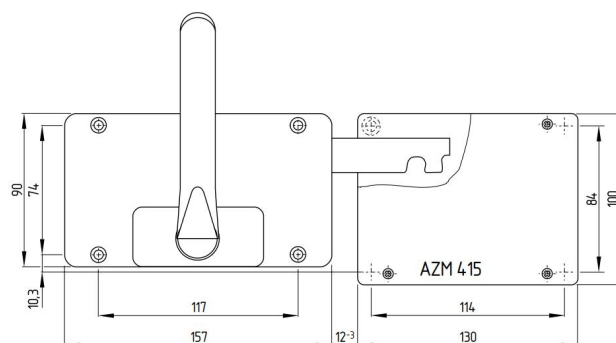

Toebehoren voor Ex AZM 415 / Ex AZP 415

Actuator AZM 415-B30-06

Materiaal-nr.: 1186306 (oude materiaal-nr.: 01.08.0262)

Productkenmerken

- Voor alle veiligheidsvoorzieningen
- Er hoeft niet met een draaicirkel rekening worden gehouden
- Geen verdere grepen/hendels op de veiligheidsvoorziening noodzakelijk
- Bedieningsgreep met arretering
- Paniekgreep voor het openen van de veiligheidsvoorziening binnen de gevarenzone: 1. Slagknop indrukken, 2. Paniekgreep draaien
- Afbreekkracht 25.000 N
- Spertang SZ 415-1 of SZ 415-2 tegen onopzettelijke sluiten leverbaar
- Deurdikte tot max. 100 mm
- Voor bevestigingsschroeven M6

Opmerkingen

- Voor deurstootblok links
- Actuator-montage buiten, zie gele markering in tekening
- Gebruik alleen met Ex AZM 415 TE mogelijk

Dimensies

Montage AZM 415-B30-06

Actuator AZM 415-B30

Actuator-montage buiten