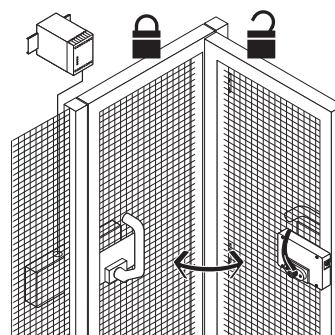

Toebehoren voor Ex AZM 415 / Ex AZP 415

Actuator AZM 415-B30-06

Materiaal-nr.: 1186306 (oude materiaal-nr.: 01.08.0262)

Productkenmerken

- Voor alle veiligheidsvoorzieningen
- Er hoeft niet met een draaicirkel rekening worden gehouden
- Geen verdere grepen/hendels op de veiligheidsvoorziening noodzakelijk
- Bedieningsgreep met arretering
- Paniekgreep voor het openen van de veiligheidsvoorziening binnen de gevarenzone: 1. Slagknop indrukken, 2. Paniekgreep draaien
- Afbreekkracht 25.000 N
- Spertang SZ 415-1 of SZ 415-2 tegen onopzettelijke sluiten leverbaar
- Deurdikte tot max. 100 mm
- Voor bevestigingsschroeven M6

Opmerkingen

- Voor deurstootblok links
- Actuator-montage buiten, zie gele markering in tekening
- Gebruik alleen met Ex AZM 415 TE mogelijk

Dimensies

Montage AZM 415-B30-06

Actuator AZM 415-B30

Actuator-montage buiten