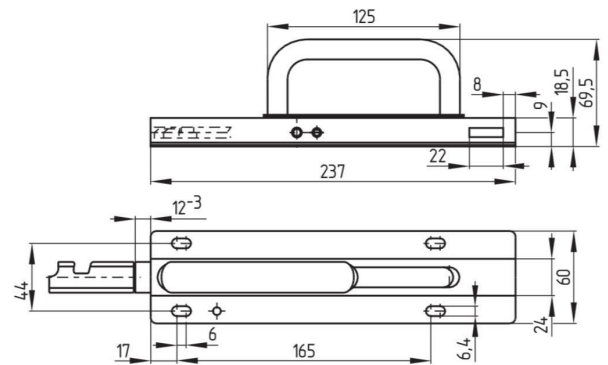

Toebehoren voor Ex AZM 415 / Ex AZP 415 Actuator met greep AZM 415-B4pS Materiaal-nr.: 1172016 (oude materiaal-nr.: 01.08.0181)

Productkenmerken

- voor alle veiligheidsvoorzieningen, geen verdere grepen vereist
- Er hoeft niet met een draaicirkel rekening worden gehouden
- Afbreekkracht 25.000 N
- Adapterplaat voor eenvoudige montage verkrijgbaar, zie toebehoren
- Spertang SZ 415-B4pS tegen onbedoeld sluiten verkrijgbaar, zie toebehoren

Dimensies

Onder voorbehoud van errata en technische wijzigingen.