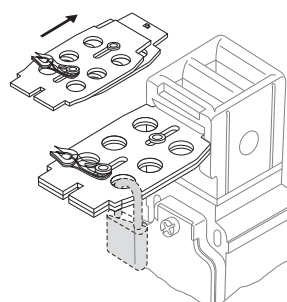

Toebehoren voor veiligheidsschakelaars

Spertang SZ 16/335

Materiaal-nr.: 1170535 (oude materiaal-nr.: 01.08.0155)

Productkenmerken

- Ter bescherming tegen onbedoeld sluiten, bijv. bij montagewerkzaamheden door voorkoming van de activering van de schakelaar

Dimensies

Onder voorbehoud van errata en technische wijzigingen.