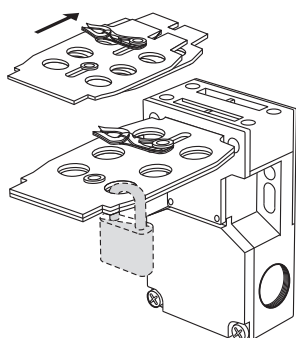

Toebehoren voor veiligheidsschakelaars

Spertang SZ 16/335

Materiaal-nr.: 1170535 (oude materiaal-nr.: 01.08.0155)

Productkenmerken

- Ter bescherming tegen onbedoeld sluiten, bijv. bij montagewerkzaamheden door voorkoming van de activering van de schakelaar

Dimensies

Onder voorbehoud van errata en technische wijzigingen.