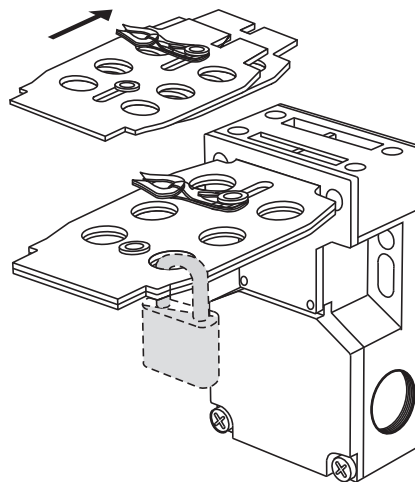

Toebehoren voor Ex AZ 16

Spertang SZ 16/335

Materiaal-nr.: 1170535 (oude materiaal-nr.: 01.08.0155)

Productkenmerken

- Ter bescherming tegen onbedoeld sluiten, bijv. bij montagewerkzaamheden door voorkoming van de activering van de schakelaar
- Voor onoverzichtelijke installaties
- Bevestiging van max. 6 hangsloten
- Bevestiging van de spertang met een ketting mogelijk

Dimensies

Onder voorbehoud van errata en technische wijzigingen.