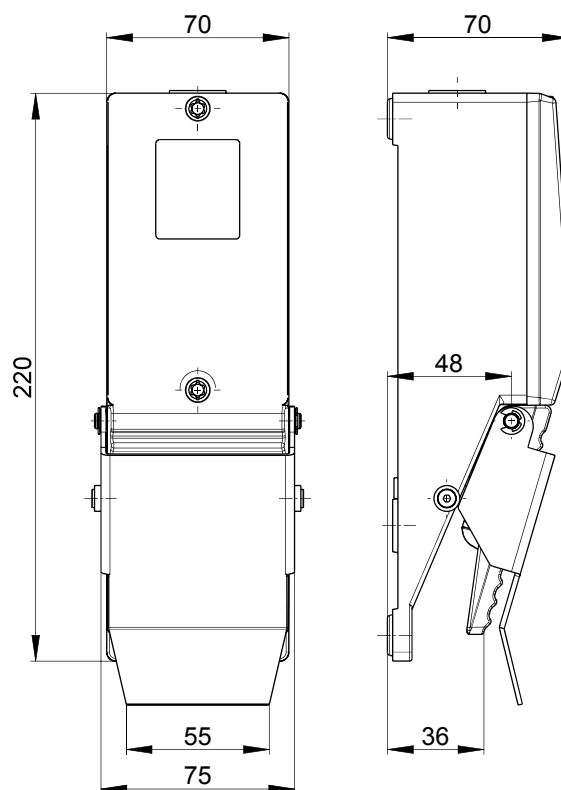

Toebehoren voor voetschakelaars Pedaalafdekking K Materiaal-nr.: op aanvraag

Productkenmerken

- Ter bescherming tegen onbedoelde of toevallige activeren van de voetschakelaar

Opmerkingen

- Achteraf aanbrengen van de pedaalafdekking K is niet mogelijk

Dimensies

Onder voorbehoud van errata en technische wijzigingen.