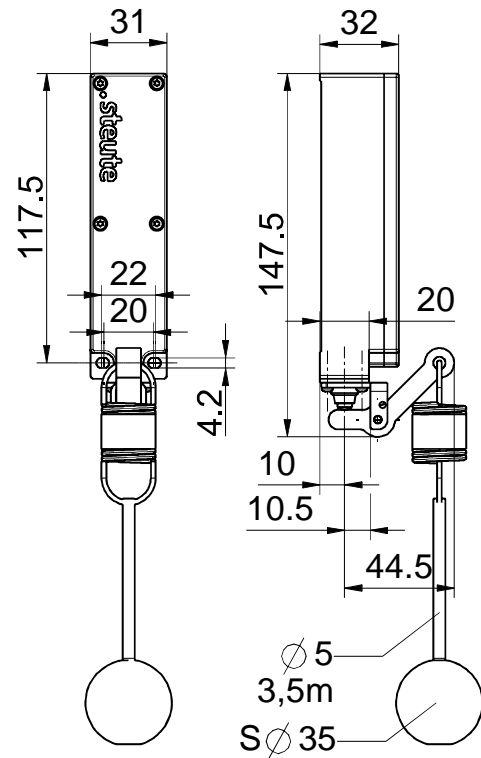

Trekkoordschakelaar RF 96 WH/90° SW868-NET - 3,2 m trekkabel en kogel Materiaal-nr.: 1349888

Productkenmerken

- Draadloze sWave.NET®-technologie
- Draadloos - daardoor rendabele installatie en onderhoud
- Online te configureren via draadloze interface
- Eenvoudige bediening en verbinding met bestaande ERP-systemen via de sensor bridge
- Hoge schaalbaarheid - tot enkele honderden sensoren in één toepassing
- Levensduur batterij ca. 10 jaar
- Kunststofbehuizing
- Montagematen conform EN 50047
- Met 3,2 m trekkabel met kogel

Opmerkingen

- Levering af fabriek met accu type SL-760 (AA)

Dimensies

Algemene technische gegevens

Toegepaste normen

EN 60947-5-1, EN 61000-6-2, EN 61000-6-3, EN 61000-4-2, EN 301 489-1, EN 301 489-3, EN 300 220-1, EN 300 220-2

Behuizing

thermoplast, met glasvezel versterkt, schokbestendig, zelfdovend UL 94 V-0

Aandraaimoment

behuizingbevestigingsschroef M4: max. 1,2 Nm
dekselschroeven M2,5: ca. 0,45 Nm

Beveiligingsgraad

IP67 (IEC/EN 60529)