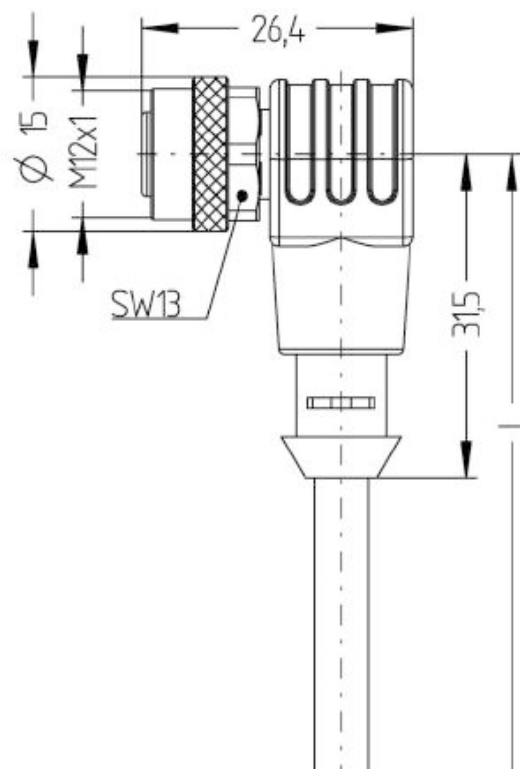

多機能ハンドル用カプラー

M12 x 1 カプラー、8ポール、5 mケーブル直角

製品番号: 1035121 (旧製品番号: 01.36.2195)

製品の特長

- ・ プラグインコネクタ-M12 x 1用連結器

図面

技術データ

保護等級

IP67, only with screws tightened

機械的寿命

min. 100 mating cycles

接続

PVC (黒)

ケーブル長

5 m

ケーブル断面積

8 x 0.25 mm²

定格動作電圧 U_e

最大 30 V

絶縁抵抗

≥ 10⁹ kΩ

電流負荷

1.5 A

周囲温度

-30 ° C ... +80 ° C

重量

255 g

誤りおよび記載漏れを除く。

多機能ハンドル用カプラー

M12 x 1 カプラー、8ポール、5 mケーブル直角

製品番号: 1035121 (旧製品番号: 01.36.2195)

ピンの割り当て