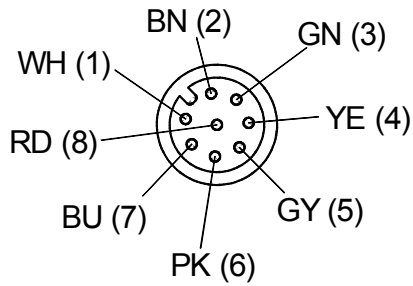

-30 ° C ... +80 ° C

重量

255 g

誤りおよび記載漏れを除く。

多機能ハンドル用カプラー

M12 x 1 カプラー、8ポール、5 mケーブル直角

製品番号: 1035121 (旧製品番号: 01.36.2195)

ピンの割り当て