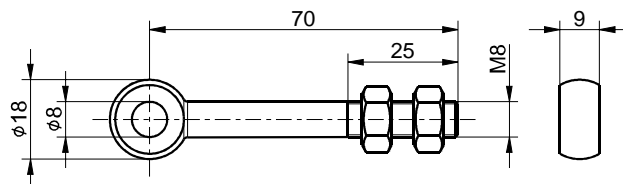

非常停止ロープスイッチ用アクセサリ アイボルトBM8 x 70、ナット2ヶ付き 製品番号：1170601（旧製品番号：04.00.7112）

製品の特長

- ・ DIN 444に従う、タイプB
- ・ 亜鉛メッキ鋼
- ・ 2つの六角形ナット付き

図面

誤りおよび記載漏れを除く。