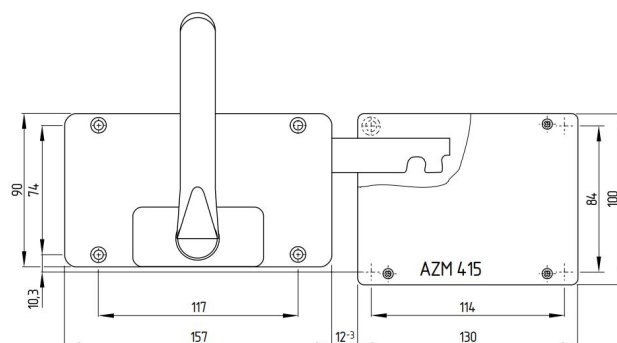

Ex AZM 415 / Ex AZP 415 用アクセサリー

アクチュエータ AZM 415-B30-08

製品番号: 1172020 (旧製品番号: 01.08.0185)

製品の特長

- ・ 全ての防護設備に使用可能
- ・ ヒンジの半径は顧慮されていません。
- ・ 防護設備への追加のハンドル/レバーは不要
- ・ ラッチング動作ハンドル
- ・ シャーリング力25,000N
- ・ 誤閉扉防止のロックアウトタグ、SZ 415-1またはSZ 415-2も入手可能
- ・ 暑さ100 mmまでのドア用
- ・ M6取付ネジのため

備考

- ・ 左開きドアヒンジ
- ・ アクチュエーターの外部取付、図解の黄色くマークされた部分を参照して下さい。

図面