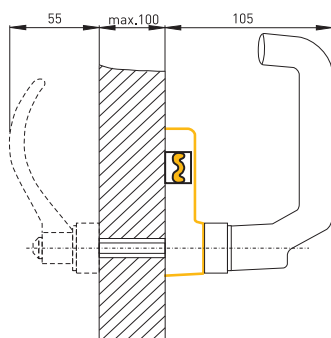

備考

- ・ 右開きドアヒンジ
- ・ アクチュエーターの外部取付、図解の黄色くマークされた部分を参照して下さい。
- ・ Ex AZM 415 TEと合わせてのみ使用可能

図面

AZM 415-B30-05の取付け

アクチュエータ AZM 415-B30

アクチュエーターの外部取付

誤りおよび記載漏れを除く。