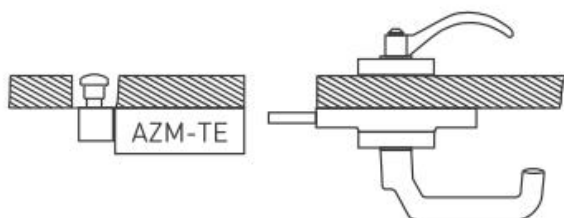

Ex AZM 415 / Ex AZP 415 用アクセサリー

アクチュエータ AZM 415-B30-05

製品番号: 1186090 (旧製品番号: 01.08.0385)

製品の特長

- ・ 全ての防護設備に使用可能
- ・ ヒンジの半径は顧慮されていません。
- ・ 防護設備への追加のハンドル/レバーは不要
- ・ ラッチング動作ハンドル
- ・ 防護柵を開くための非常ハンドル: 1. 押しボタンを押す 2. 非常ハンドルを回す
- ・ シャーリング力25,000N
- ・ 誤閉扉防止のロックアウトタグ、SZ 415-1またはSZ 415-2も入手可能
- ・ 高さ100 mmまでのドア用
- ・ M6取付ネジのため

備考

- ・ 右開きドアヒンジ
- ・ アクチュエーターの外部取付、図解の黄色くマークされた部分を参照して下さい。
- ・ Ex AZM 415 TEと合わせてのみ使用可能

図面

AZM 415-B30-05の取付け

アクチュエータ AZM 415-B30

アクチュエーターの外部取付

誤りおよび記載漏れを除く。