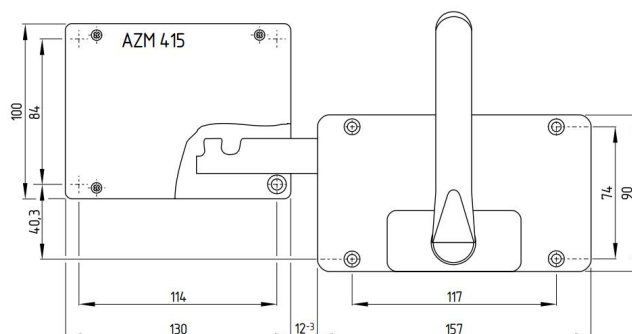

Ex AZM 415 / Ex AZP 415 用アクセサリー

アクチュエータ AZM 415-B30-05

製品番号: 1186090 (旧製品番号: 01.08.0385)

製品の特長

- ・ 全ての防護設備に使用可能
- ・ ヒンジの半径は顧慮されていません。
- ・ 防護設備への追加のハンドル/レバーは不要
- ・ ラッチング動作ハンドル
- ・ 防護柵を開くための非常ハンドル: 1. 押しボタンを押す 2. 非常ハンドルを回す
- ・ シャーリング力25,000N
- ・ 誤閉扉防止のロックアウトタグ、SZ 415-1またはSZ 415-2も入手可能
- ・ 高さ100 mmまでのドア用
- ・ M6取付ネジのため

備考

- ・ 右開きドアヒンジ
- ・ アクチュエーターの外部取付、図解の黄色くマークされた部分を参照して下さい。
- ・ Ex AZM 415 TEと合わせてのみ使用可能

図面

AZM 415-B30-05の取付け

アクチュエータ AZM 415-B30

アクチュエーターの外部取付

誤りおよび記載漏れを除く。