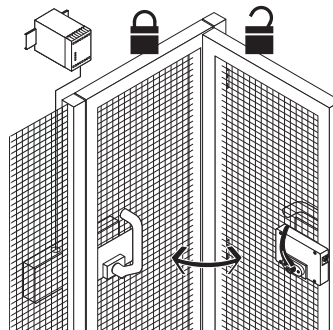

Ex AZM 415 / Ex AZP 415 用アクセサリー

アクチュエータ AZM 415-B30-05

製品番号: 1186090 (旧製品番号: 01.08.0385)

製品の特長

- ・ 全ての防護設備に使用可能
- ・ ヒンジの半径は顧慮されていません。
- ・ 防護設備への追加のハンドル/レバーは不要
- ・ ラッチング動作ハンドル
- ・ 防護柵を開くための非常ハンドル: 1. 押しボタンを押す 2. 非常ハンドルを回す
- ・ シャーリング力25,000N
- ・ 誤閉扉防止のロックアウトタグ、SZ 415-1またはSZ 415-2も入手可能
- ・ 高さ100 mmまでのドア用
- ・ M6取付ネジのため

備考

- ・ 右開きドアヒンジ
- ・ アクチュエーターの外部取付、図解の黄色くマークされた部分を参照して下さい。
- ・ Ex AZM 415 TEと合わせてのみ使用可能

図面

AZM 415-B30-05の取付け

アクチュエータ AZM 415-B30

アクチュエーターの外部取付

誤りおよび記載漏れを除く。