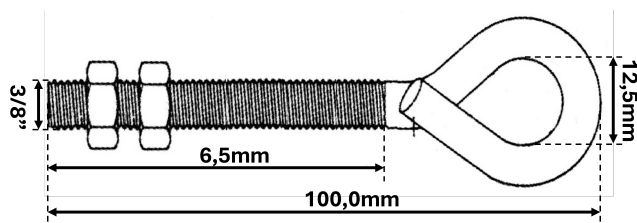

非常停止ロープスイッチ用アクセサリ
Paraf Rabo de Porco galv 3/8" (BR)
製品番号: 5514.21.00104

製品の特長

- ・ 操作温度-40℃~+85℃
- ・ Material SAE 1020
- ・ Grau de contaminação por sujeira 3
- ・ BR - Made in Brazil

図面

誤りおよび記載漏れを除く。