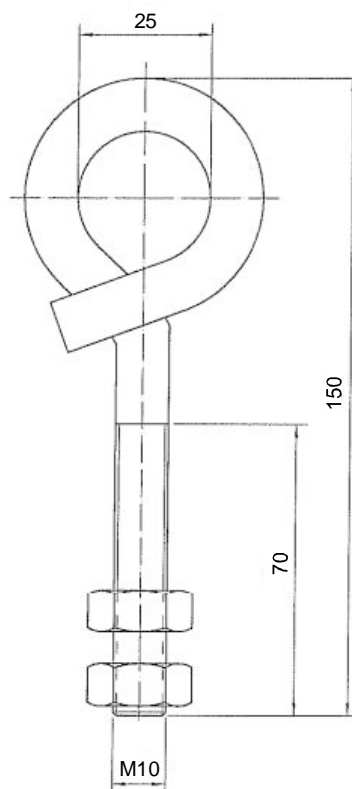

## 非常停止ロープスイッチ用アクセサリ オープンアイボルト M10 x 150 ナット2ヶ付き 製品番号: 1461640

### 製品の特長

- ・タイプ 18E
- ・亜鉛メッキ鋼
- ・2つの六角形ナット付き

### 図面

誤りおよび記載漏れを除く。