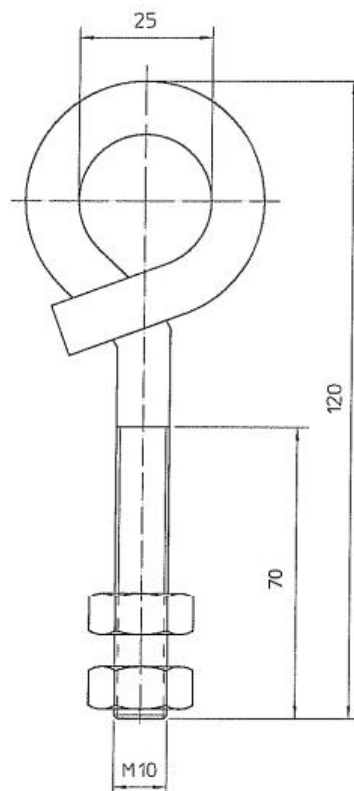

Accessori per interruttori di emergenza a fune Vite ad occhiello M10 x 120 incl. 2 dadi Cod. materiale: 1279170

Caratteristiche del prodotto

- Tipo 18E
- Acciaio zincato
- 2 dadi esagonali sono compresi nella fornitura

Dimensioni

Con riserva di errori e modifiche tecniche.