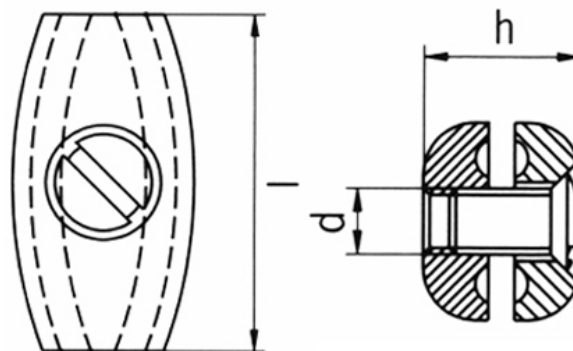

Accessori per interruttori di emergenza a fune

Morsetto a forma di uovo

Cod. materiale: 1181896 (vecchio cod. materiale: 01.10.0091)

Caratteristiche del prodotto

- Per fune con anima in acciaio Ø 3 mm

Dimensioni

$l = 28 \text{ mm}$ | $h = 12 \text{ mm}$ | $d = \text{M5 thread}$