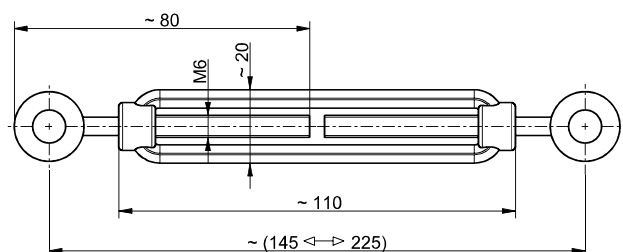

Accessori per interruttori di emergenza a fune

Tirante M6

Cod. materiale: 1033254 (vecchio cod. materiale: 01.10.0010)

Caratteristiche del prodotto

- Per l'esatta regolazione della pretensione della fune
- Secondo DIN 1480
- Regolabile da 145 mm sino a 225 mm

Dimensioni

Con riserva di errori e modifiche tecniche.