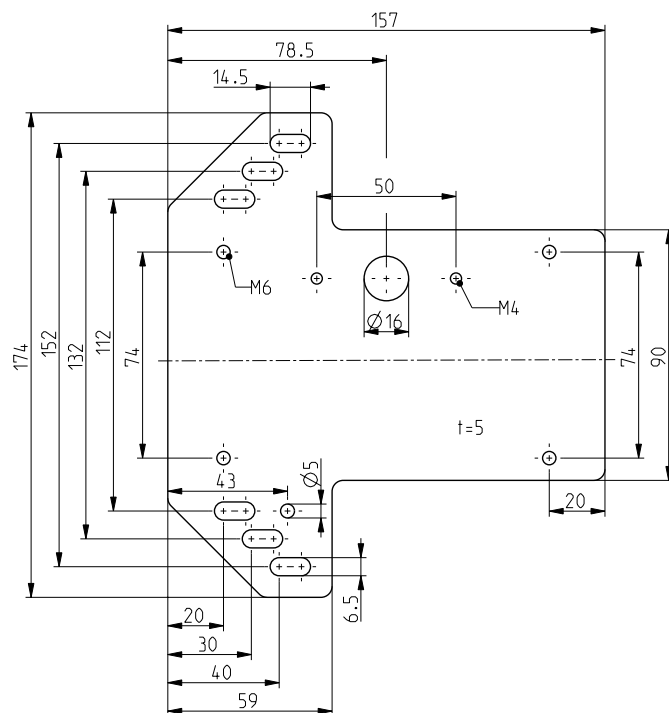

## Accessori per Ex AZM 415 / Ex AZP 415 Piastra di montaggio MP AZM 415-B30

Cod. materiale: 1180145 (vecchio cod. materiale: 01.08.0266)

### Caratteristiche del prodotto

- Per il montaggio su profili di larghezza 40, 60 oppure 80 mm
- Spessore piastra 5 mm
- Montaggio di una maniglia per porta oppure antipanico

### Dimensioni

Con riserva di errori e modifiche tecniche.