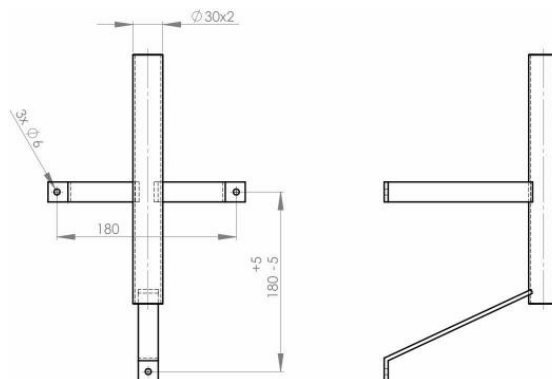

Accessori per ricevitori e ripetitori wireless Supporto di montaggio per antenna ad alto guadagno Cod. materiale: 1187183 (vecchio cod. materiale: 90598006)

Caratteristiche del prodotto

- Sostegno per montaggio a parete
- Distanza dalla parete di circa 17 cm
- Alluminio saldato

Dimensioni

Con riserva di errori e modifiche tecniche.