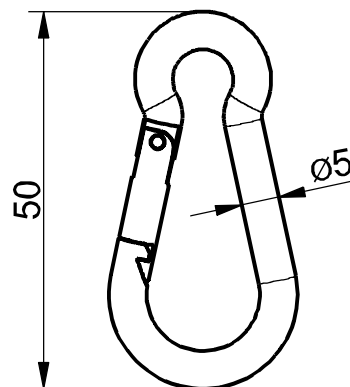

Accessori per interruttori di emergenza a fune Moschettone, in acciaio inox 50x5 Cod. materiale: 1488319

Caratteristiche del prodotto

- DIN 5299 tipo C
- Acciaio inox A4

Dimensioni

Con riserva di errori e modifiche tecniche.