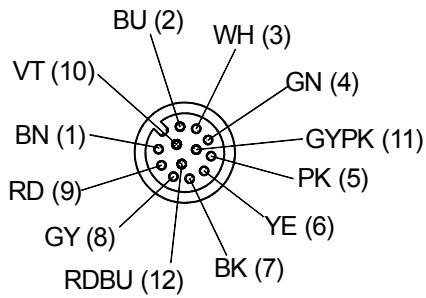

Sous réserve d'erreur ou de modification technique.

Accouplements pour poignées multifonctions
Accouplement M12 x 1, 12 pôles 10 m câble coudé
Code-article: 1181470 (ancien code-article: 01.36.2334)

Position des pôles