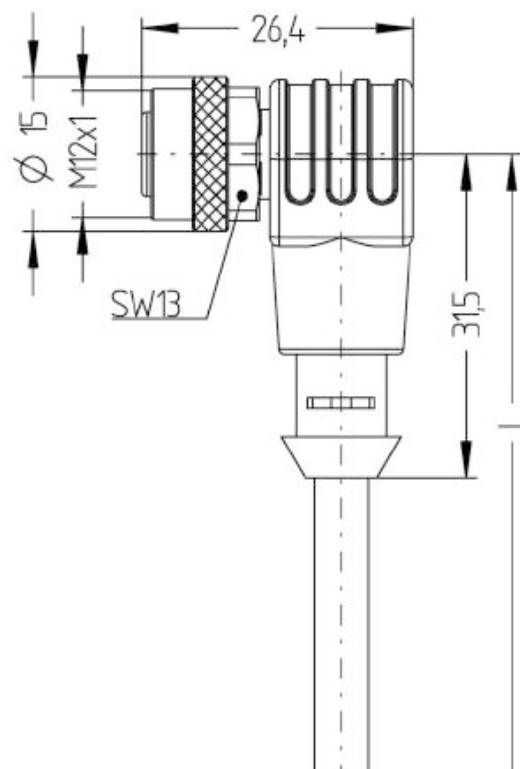

Accouplements pour poignées multifonctions Accouplement M12 x 1, 12 pôles 10 m câble coudé Code-article: 1181470 (ancien code-article: 01.36.2334)

Caractéristiques du produit

- Accouplement pour connecteurs M12 x 1

Encombres

Données techniques

Étanchéité

IP65, IP67, IP68, only with screws tightened

Durée de vie mécanique

min. 100 mating cycles

Raccordement

Câble de raccordement PVC, gris

Longueur câble

10 m

Diamètre du câble

6,1 mm

Diamètre du câble de raccordement

12 x 0,14 mm²

Tension assigné d'emploi U_e

max. 30 V

Sous réserve d'erreur ou de modification technique.

Accouplements pour poignées multifonctions
Accouplement M12 x 1, 12 pôles 10 m câble coudé
Code-article: 1181470 (ancien code-article: 01.36.2334)

Position des pôles