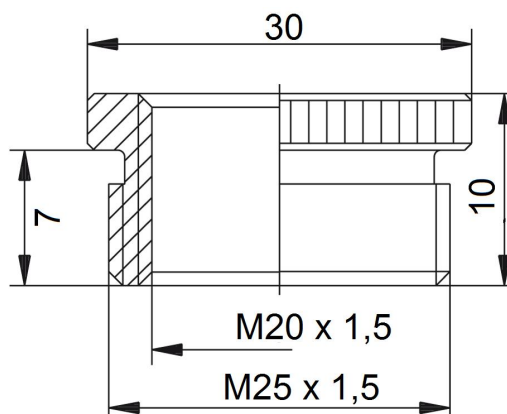

Accessoires pour arrêts d'urgence à câble

Bague de réduction M25x1,5 / M20x1,5

Code-article: 1166047 (ancien code-article: 01.22.0103)

Caractéristiques du produit

- Pour la réduction de M25x1,5 à M20x1,5

Encombres