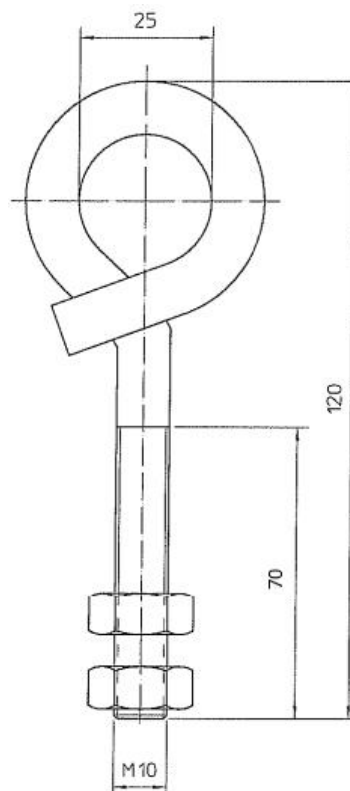

Accessoires pour arrêts d'urgence à câble Boulon à œil ouvert M10 x 120 avec 2 écrous Code-article: 1279170

Caractéristiques du produit

- Type 18E
- Acier galvanisé
- 2 écrous hexagonaux compris dans la livraison

Encombres

Sous réserve d'erreur ou de modification technique.