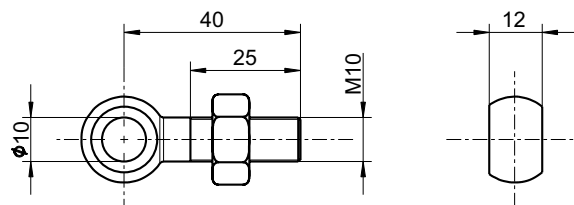

Accessoires pour arrêts d'urgence à câble

Boulon à œil BM10 x 40 avec écrou

Code-article: 1032610 (ancien code-article: 01.03.0208)

Caractéristiques du produit

- Selon DIN 444
- 40 mm de longueur se rapportant au centre de l'œil, filetage longueur 25 mm, M10 x 1,5
- Acier galvanisé
- 1 écrou hexagonal compris dans la livraison

Encombremments

Sous réserve d'erreur ou de modification technique.