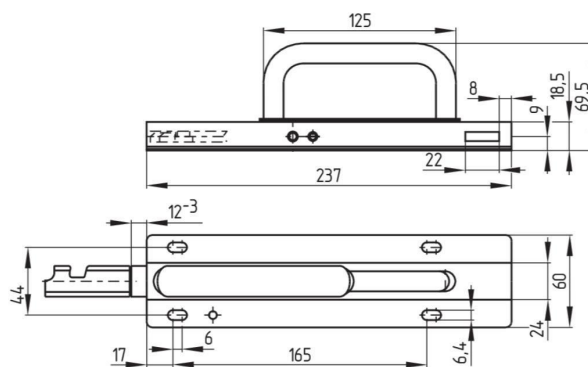

Accessoires pour Ex AZM 415 / Ex AZP 415

Actionneur AZM 415-B4pS avec targette d'actionnement manuel

Code-article: 1172016 (ancien code-article: 01.08.0181)

Caractéristiques du produit

- Pour tous dispositifs de protection, d'autres poignées ne sont pas nécessaires
- Un rayon de pivotement n'est pas à observer
- Force de cisaillement de 25.000 N
- En option plaque d'adaptatation pour montage facile, voir accessoires
- Dispositif de mise en consignation SZ 415-B4pS contre fermeture accidentelle disponible, voir accessoires

Encombres

Sous réserve d'erreur ou de modification technique.