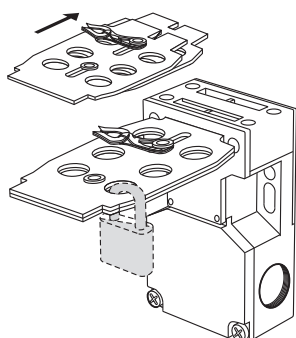

Accessoires pour interrupteurs de sécurité Dispositif de mise en consignation SZ 16/335 Code-article: 1170535 (ancien code-article: 01.08.0155)

Caractéristiques du produit

- Protection contre la fermeture involontaire, par exemple lors de travaux d'entretien, par blocage de l'actionneur

Encombrements

Sous réserve d'erreur ou de modification technique.