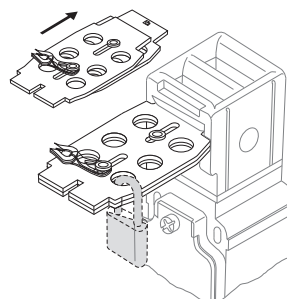

Accessoires pour interrupteurs de sécurité Dispositif de mise en consignation SZ 16/335 Code-article: 1170535 (ancien code-article: 01.08.0155)

Caractéristiques du produit

- Protection contre la fermeture involontaire, par exemple lors de travaux d'entretien, par blocage de l'actionneur

Encombrements

Sous réserve d'erreur ou de modification technique.