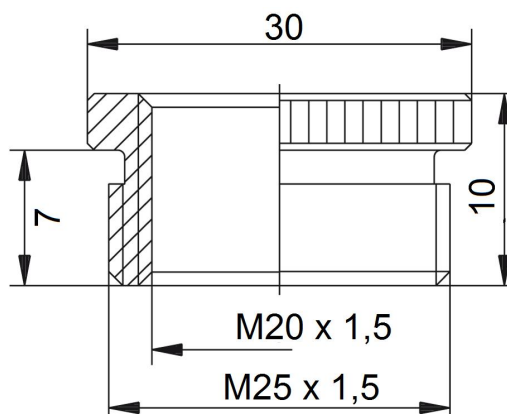

## Accesorios para interruptores de emergencia accionados por cable

Anillo reductor M25x1,5 / M20x1,5

N.º de material: 1166047 (antiguo n.º de mat.: 01.22.0103)

### Características del producto

- Para la reducción de M25x1,5 a M20x1,5

### Dibujo de medidas

Salvo errores y modificaciones técnicas.