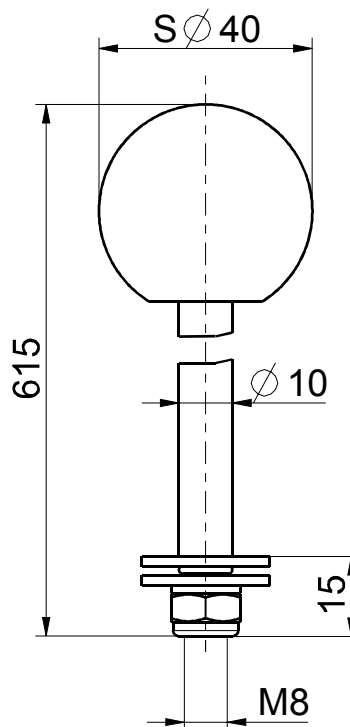

## Accesorios para interruptores de pedal Barra de soporte TST N.º de material: 1051685

### Características del producto

- Barra de soporte ergonómica TST para un sencillo cambio de lugar
- Acero inoxidable 1.4104 con empuñadura de plástico

### Dibujo de medidas

Salvo errores y modificaciones técnicas.