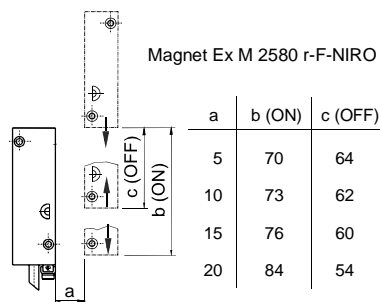

Imanes de accionamiento para sensores magnéticos

Imán de accionamiento Ex M 2580 r-F-Niro

N.º de material: 1441455

Características del producto

- Zona Ex 1 y 21
- Resistente a temperaturas desde -40 °C hasta +140 °C
- Alto grado de protección IP68
- Carcasa de acero inoxidable
- Imán: NdFeB, niquelado
- Solo apto para Ex RC 2580 1Wr
- Accionamiento frontal "F"

Dibujo de medidas

Accionamiento frontal "F"

Distancias de conmutación Ex M 2580 r-F-Niro

Salvo errores y modificaciones técnicas.