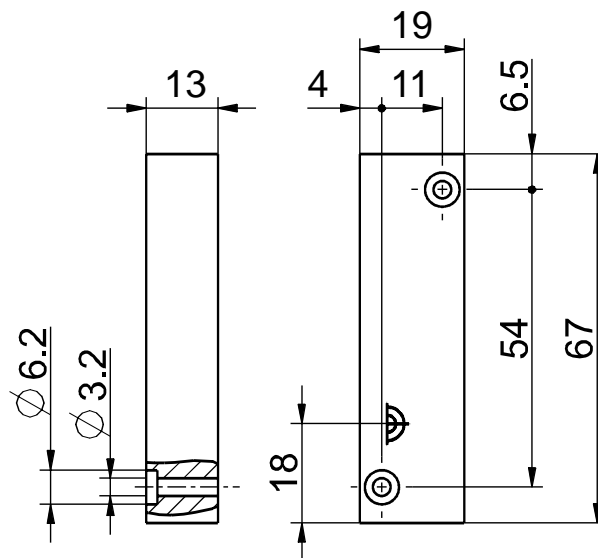

Imanes de accionamiento para sensores magnéticos

Imán de accionamiento Ex M 2580 r-F-Niro

N.º de material: 1441455

Características del producto

- Zona Ex 1 y 21
- Resistente a temperaturas desde -40 °C hasta +140 °C
- Alto grado de protección IP68
- Carcasa de acero inoxidable
- Imán: NdFeB, niquelado
- Solo apto para Ex RC 2580 1Wr
- Accionamiento frontal "F"

Dibujo de medidas

Accionamiento frontal "F"

Distancias de conmutación Ex M 2580 r-F-Niro

Salvo errores y modificaciones técnicas.