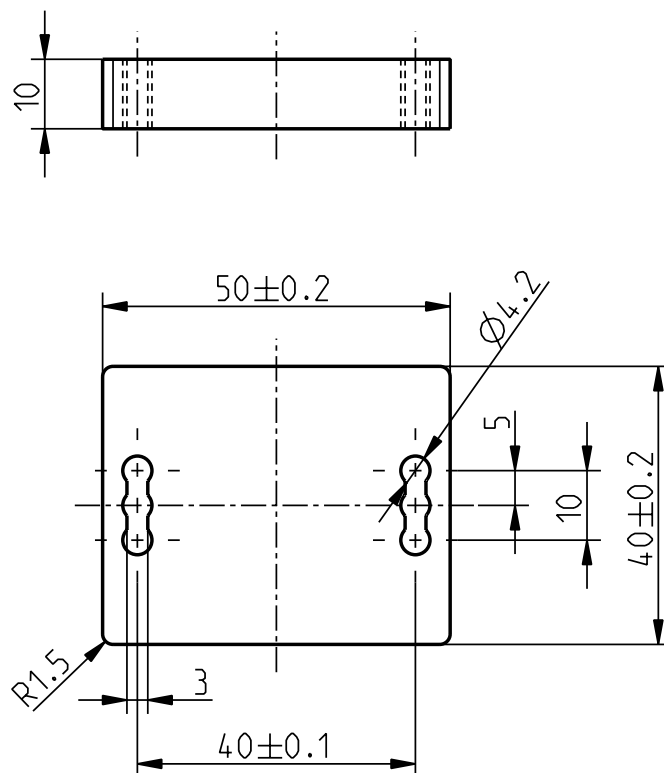

Accesorios para RC Si 56 / RC Si 56 Extreme / Ex RC Si 56

Placa distanciadora RC Si 56

N.º de material: 1184876 (antiguo n.º de mat.: 03.56.5302)

Características del producto

- Material: POM (negro)

Dibujo de medidas