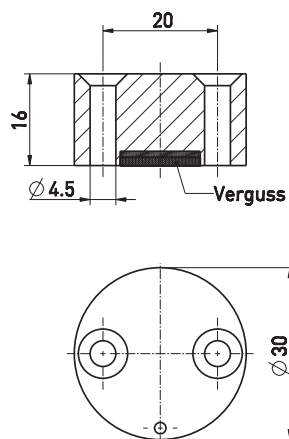

Accesorios para Ex RC Si M30

Imán de accionamiento codificado Ex MC 30

N.º de material: 1180333 (antiguo n.º de mat.: 05.00.8213)

Características del producto

- Accionador para Ex RC Si M30
- Carcasa: latón, niquelada
- Imán: NdFeB
- Resistente a temperaturas desde -40 °C hasta +80 °C

Dibujo de medidas

Salvo errores y modificaciones técnicas.