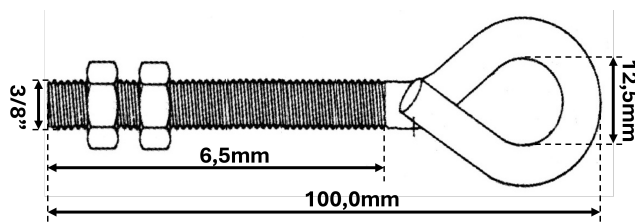

Accesorios para interruptores de emergencia accionados por cable Paraf Rabo de Porco galv 3/8" (BR) N.º de material: 5514.21.00104

Características del producto

- Resistente a temperaturas desde -40 °C hasta +85 °C
- Material SAE 1020
- Grau de contaminação por sujeira 3
- BR - Made in Brazil

Dibujo de medidas

Salvo errores y modificaciones técnicas.